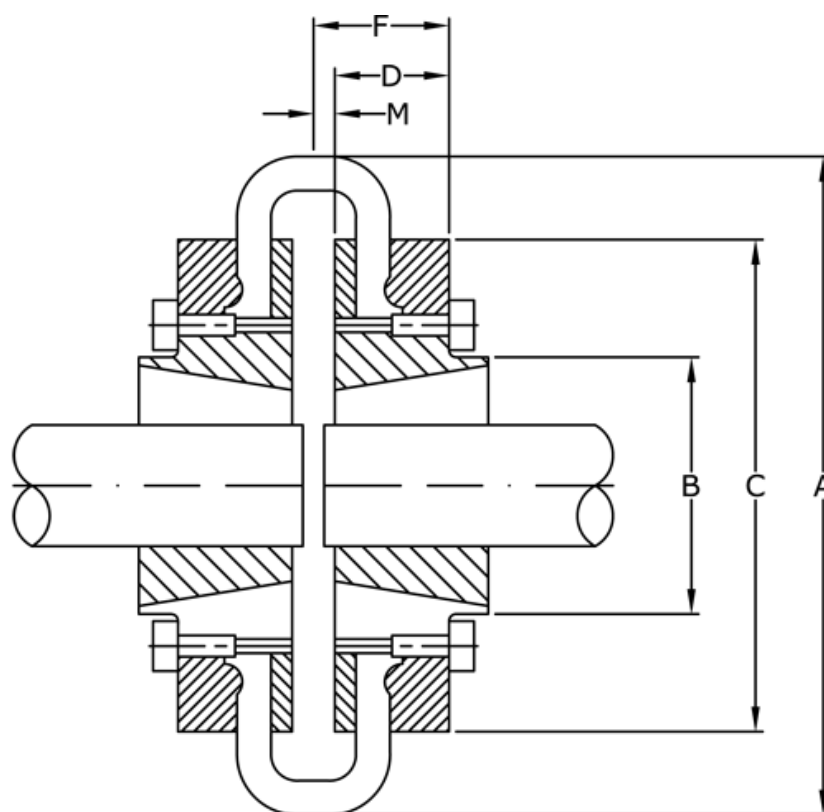

Varenummer: 3305110H
Beskrivelse: Flange for dækkobling str. 110
til taperbøsning 3020 udv. montage

Mål

A	= 279
B	= 134
C	= 232
D	= 52.0
F	= 64.5
For taperbøsning	= 3020
M	= 12.5
Maks. boring mm	= 75

Vægt (kg) = 12.3